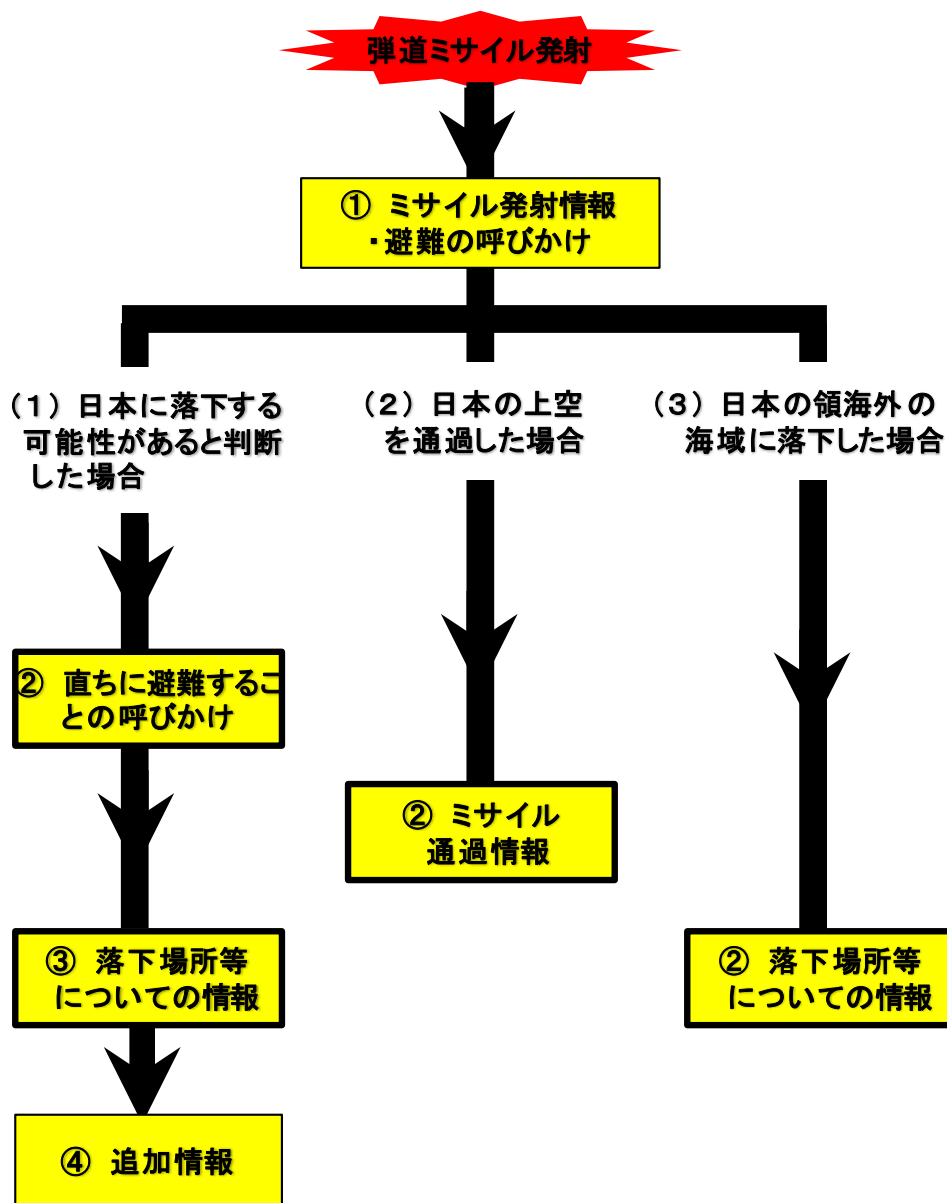

Jアラートによる情報伝達について

Jアラートでは以下の通りメッセージが伝達されます。

(1) 日本の領土・領海に落下する可能性があるとは判断した場合

弾道ミサイル発射

① ミサイル発射情報・避難の呼びかけ

「ミサイル発射。ミサイル発射。北朝鮮からミサイルが発射された模様です。建物の中、又は地下に避難して下さい。」

※ まず、上記の発射情報を伝達し、避難を呼びかけます。

屋外にいる場合は近くの建物(コンクリート造り等頑丈な建物が望ましいですが、頑丈な建物がなければ、それ以外の建物でも構いません)の中、又は地下(地下街や地下駅舎などの地下施設)に避難して下さい。

屋内にいる場合には、すぐに避難できるところに頑丈な建物や地下があれば直ちにそちらに避難して下さい。それができなければ、できるだけ窓から離れ、できれば窓のない部屋へ移動して下さい。

② 直ちに避難することの呼びかけ

「直ちに避難。直ちに避難。直ちに建物の中、又は地下に避難して下さい。ミサイルが落下する可能性があります。直ちに避難して下さい。」

※ ミサイルが日本の領土・領海に落下する可能性があるとは判断した場合、直ちに避難することの呼びかけを行います。

屋外にいる場合には、直ちに近くの建物の中、又は地下に避難して下さい。また、近くに適当な建物等がない場合は、物陰に身を隠すか地面に伏せ頭部を守って下さい。

屋内にいる場合には、できるだけ窓から離れ、できれば窓のない部屋へ移動して下さい。

③ 落下場所等についての情報（日本の領土・領海に落下）

「ミサイル落下。ミサイル落下。ミサイルが●●地方に落下した可能性があります。続報を伝達しますので、引き続き屋内に避難して下さい。」

※ ミサイルが日本の領土・領海に落下したと推定された場合は、落下場所等の情報を伝達します。

続報を伝達しますので、引き続き屋内に避難して下さい。

(2) 日本の領土・領海の上空を通過した場合

弾道ミサイル発射

① ミサイル発射情報・避難の呼びかけ

「ミサイル発射。ミサイル発射。北朝鮮からミサイルが発射された模様です。建物の中、又は地下に避難して下さい。」

※ まず、上記の発射情報を伝達し、避難を呼びかけます。